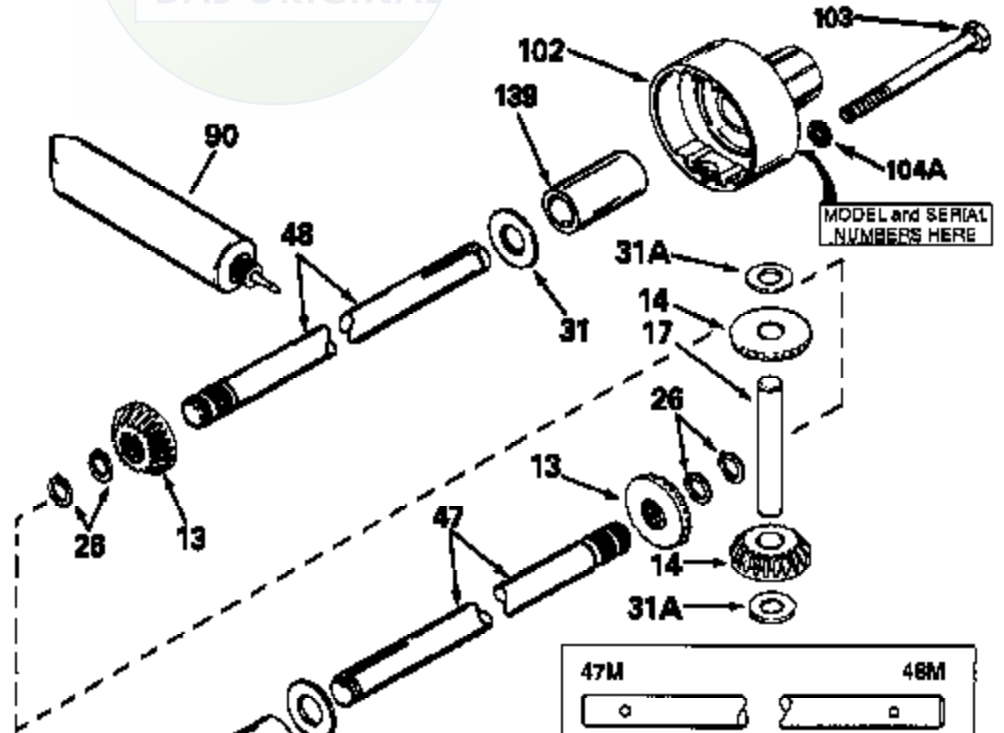

# JOIST

SICHER IST DAS:  
DAS ORIGINAL

Ref #	Part Number	Qty	Description
13	778368	2	Bevel Gear (13 teeth) (Incl. 14)
14	778368	2	Bevel Pinion (13 teeth) (Incl. 13)
17	786040	1	Drive Pin
26	792125	4	Retaining Ring (pkg of 2)
31A	780096	2	Flat Washer .625 ID x .057W
31	780001	2	Flat Washer .750 ID X .056W
47E	774745	1	Axle (13-3/32" long)
48E	774744	1	Axle (13-15/16" long)
82	786041A	1	Optional Sprocket (45 teeth - 7.389" OD)
82	786042	1	Optional Sprocket (40 teeth - 6.650" OD)
82	786043	1	Optional Sprocket (54 teeth - 8.823" OD)
82	786051	1	Optional Sprocket (60 teeth - 9.841" OD)
82	786070	1	Optional Sprocket (48 teeth - 7.920" OD)
90	788067B	1	Grease (32 oz. bottle Bentonite greas e)
101	774344	1	Differential Carrier (Incl. 137)
102	774345	1	Differential Carrier (Incl. 139)
103	792041	4	Screw 5/16-18 x 3-3/4"
104	792042	4	Locknut 5/16-18
137	780077	1	Bushing .7505
139	780077	1	Bushing .7505

100-197B Peerless  
 Page 2 of 2