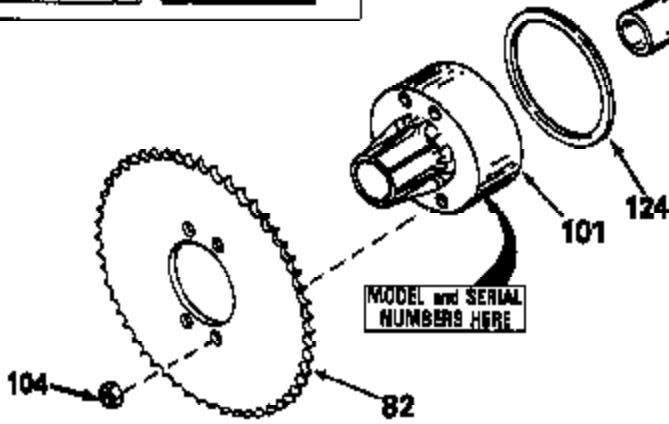

# JOIST

SICHER IST DAS:  
DAS ORIGINAL

Ref #	Part Number	Qty	Description
13	778368	2	Bevel Gear (13 teeth) (Incl. 14)
14	778368	2	Bevel Pinion (13 teeth) (Incl. 13)
17	786040	1	Drive Pin
26	792125	4	Retaining Ring (pkg of 2)
31A	780096	2	Flat Washer .625 ID x .057W
31	780001	2	Flat Washer .750 ID X .056W
47E	774745	1	Axle (13-3/32" long)
48E	774744	1	Axle (13-15/16" long)
82	786041A	1	Optional Sprocket (45 teeth - 7.389" OD)
82	786042	1	Optional Sprocket (40 teeth - 6.650" OD)
82	786043	1	Optional Sprocket (54 teeth - 8.823" OD)
82	786051	1	Optional Sprocket (60 teeth - 9.841" OD)
82	786070	1	Optional Sprocket (48 teeth - 7.920" OD)
90	788067B	1	Grease (32 oz. bottle Bentonite greas e)
101	774344	1	Differential Carrier (Incl. 137)
102	774345	1	Differential Carrier (Incl. 139)
103	792041	4	Screw 5/16-18 x 3-3/4"
104	792042	4	Locknut 5/16-18
137	780077	1	Bushing .7505
139	780077	1	Bushing .7505

100-197B Peerless  
 Page 2 of 2