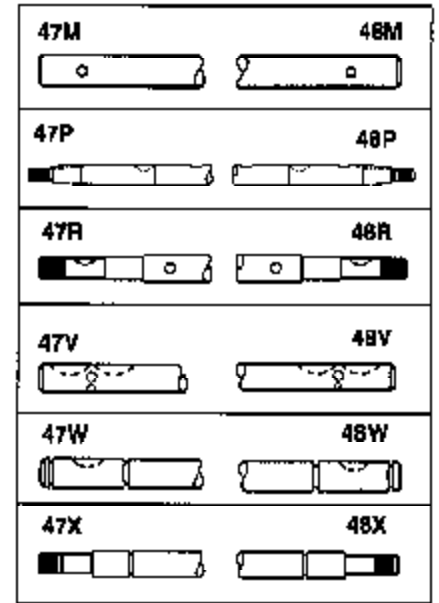

# JOIST

SICHER IST DAS:  
DAS ORIGINAL

Ref #	Part Number	Qty	Description
13	778368	2	Bevel Gear (13 teeth) (Incl. 14)
14	778368	2	Bevel Pinion (13 teeth) (Incl. 13)
17	786040	1	Drive Pin
26	792125	4	Retaining Ring (pkg of 2)
31A	780096	2	Flat Washer .625 ID x .057W
31	780001	2	Flat Washer .750 ID X .056W
47E	774745	1	Axle (13-3/32" long)
48E	774744	1	Axle (13-15/16" long)
82	786041A	1	Optional Sprocket (45 teeth - 7.389" OD)
82	786042	1	Optional Sprocket (40 teeth - 6.650" OD)
82	786043	1	Optional Sprocket (54 teeth - 8.823" OD)
82	786051	1	Optional Sprocket (60 teeth - 9.841" OD)
82	786070	1	Optional Sprocket (48 teeth - 7.920" OD)
90	788067B	1	Grease (32 oz. bottle Bentonite greas e)
101	774344	1	Differential Carrier (Incl. 137)
102	774345	1	Differential Carrier (Incl. 139)
103	792041	4	Screw 5/16-18 x 3-3/4"
104	792042	4	Locknut 5/16-18
137	780077	1	Bushing .7505
139	780077	1	Bushing .7505

100-197B Peerless  
 Page 2 of 2