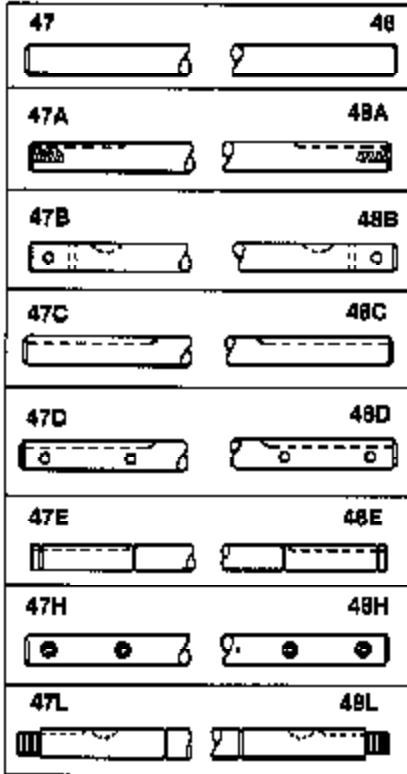

# JOIST

SICHER IST DAS:  
DAS ORIGINAL

Ref #	Part Number	Qty	Description
13	778368	2	Bevel Gear (13 teeth) (Incl. 14)
14	778368	2	Bevel Pinion (13 teeth) (Incl. 13)
17	786040	1	Drive Pin
26	792125	4	Retaining Ring (pkg of 2)
31A	780096	2	Flat Washer .625 ID x .057W
31	780001	2	Flat Washer .750 ID X .056W
47E	774745	1	Axle (13-3/32" long)
48E	774744	1	Axle (13-15/16" long)
82	786041A	1	Optional Sprocket (45 teeth - 7.389" OD)
82	786042	1	Optional Sprocket (40 teeth - 6.650" OD)
82	786043	1	Optional Sprocket (54 teeth - 8.823" OD)
82	786051	1	Optional Sprocket (60 teeth - 9.841" OD)
82	786070	1	Optional Sprocket (48 teeth - 7.920" OD)
90	788067B	1	Grease (32 oz. bottle Bentonite greas e)
101	774344	1	Differential Carrier (Incl. 137)
102	774345	1	Differential Carrier (Incl. 139)
103	792041	4	Screw 5/16-18 x 3-3/4"
104	792042	4	Locknut 5/16-18
137	780077	1	Bushing .7505
139	780077	1	Bushing .7505

100-197B Peerless  
 Page 2 of 2